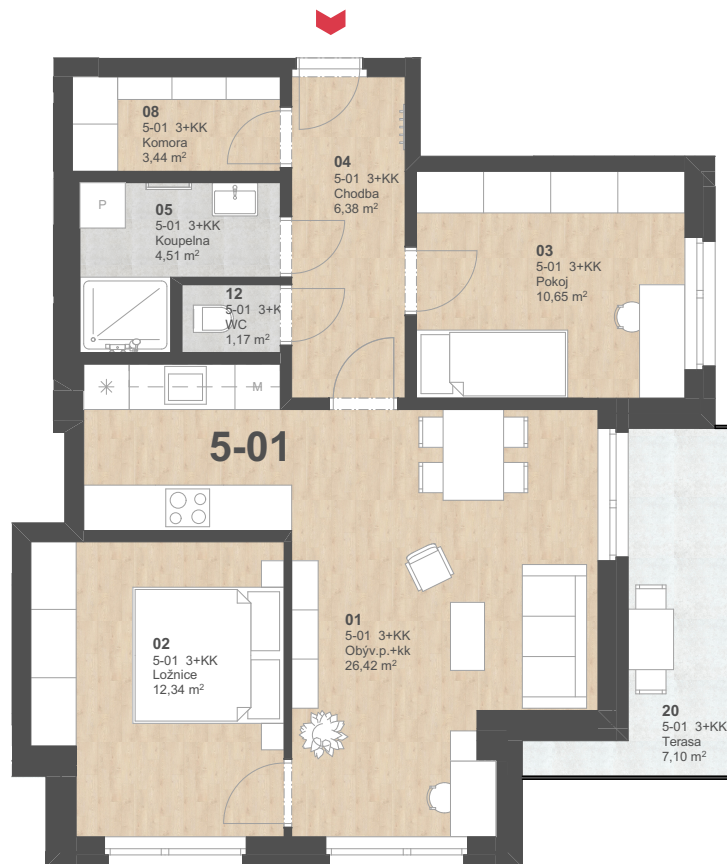

# BYT 5-01

PODLAŽÍ 5.NP  
DISPOZICE 3+KK  
PLOCHA 72,01 m<sup>2</sup>

BYT	Č.	MÍSTNOST	PLOCHA (m <sup>2</sup> )
5-01 ...	01	Obýv.p.+kk	26,42
5-01 ...	02	Ložnice	12,34
5-01 ...	03	Pokoj	10,65
5-01 ...	04	Chodba	6,38
5-01 ...	05	Koupelna	4,51
5-01 ...	08	Komora	3,44
5-01 ...	12	WC	1,17
<b>UŽITNÁ PLOCHA BYTU</b>			<b>64,91 m<sup>2</sup></b>
5-01 ...	20	Terasa	7,10
<b>PLOCHA TERAS</b>			<b>7,10 m<sup>2</sup></b>
<b>PLOCHA CELKEM</b>			<b>72,01 m<sup>2</sup></b>