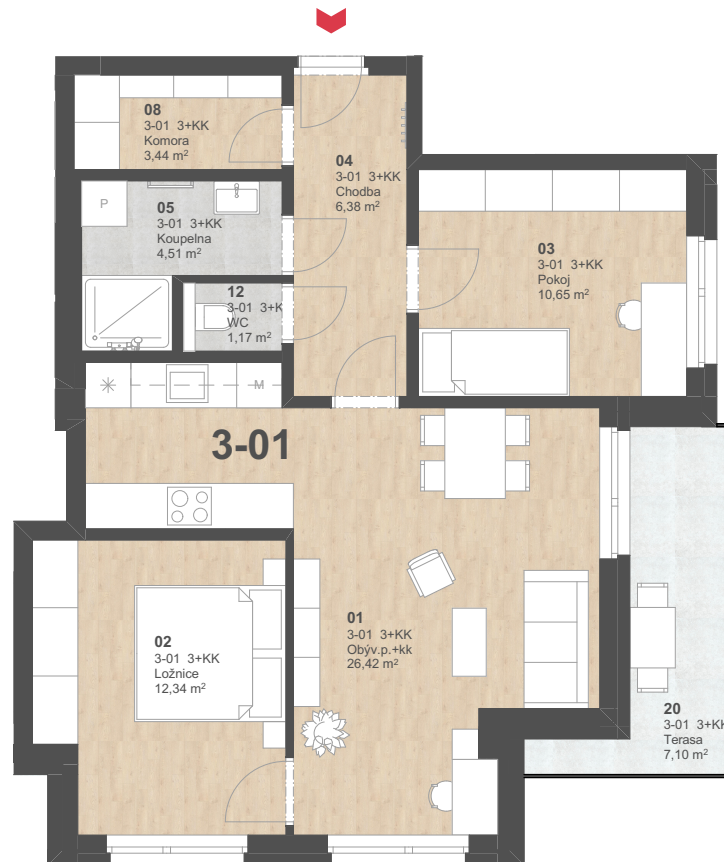

BYT 3-01

PODLAŽÍ 3.NP
DISPOZICE 3+KK
PLOCHA 72,01 m²

BYT	Č.	MÍSTNOST	PLOCHA (m ²)
3-01 ...	01	Obyv.p.+kk	26,42
3-01 ...	02	Ložnice	12,34
3-01 ...	03	Pokoj	10,65
3-01 ...	04	Chodba	6,38
3-01 ...	05	Koupelna	4,51
3-01 ...	08	Komora	3,44
3-01 ...	12	WC	1,17
UŽITNÁ PLOCHA BYTU			64,91 m²
3-01 ...	20	Terasa	7,10
PLOCHA TERAS			7,10 m²
PLOCHA CELKEM			72,01 m²